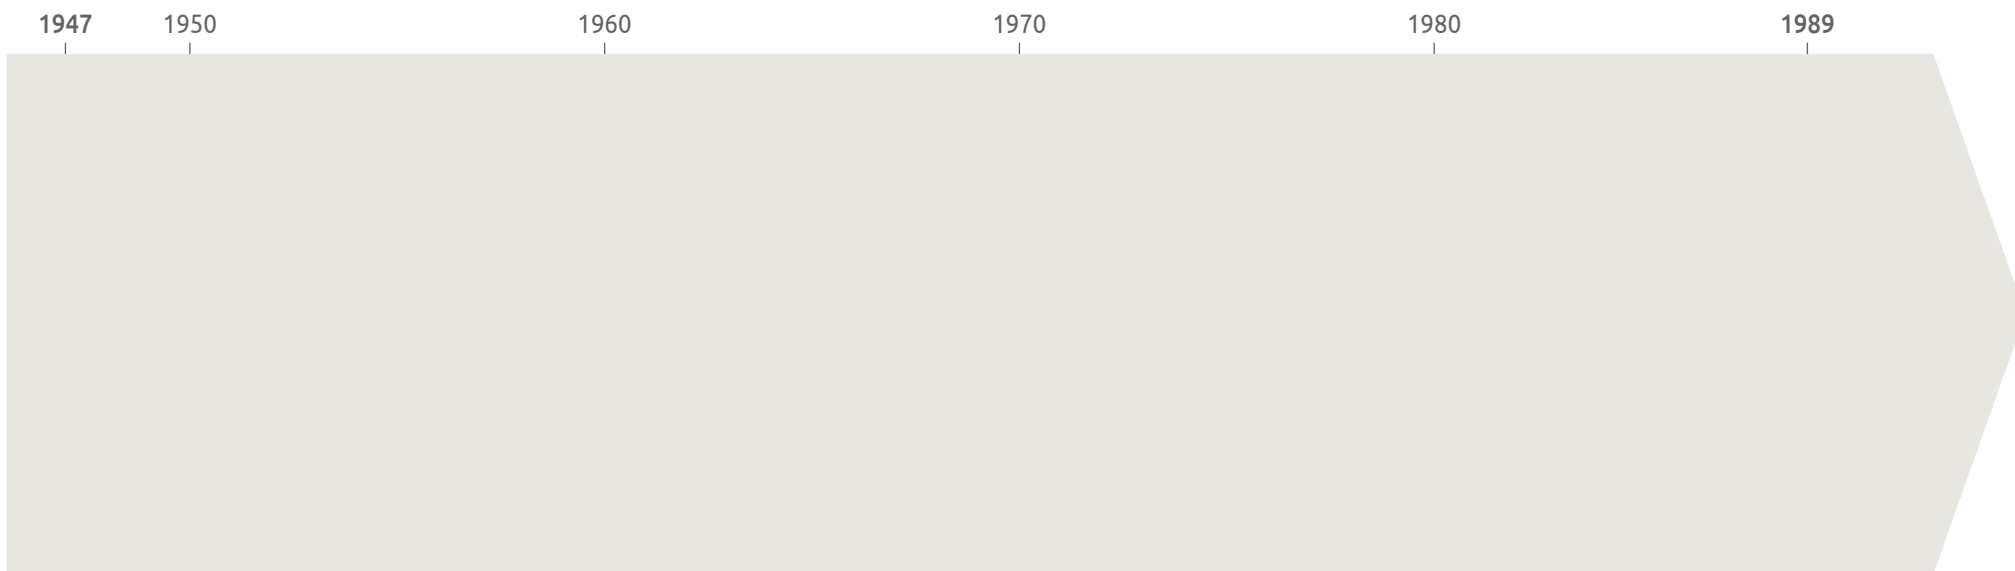

Nom :

Prénom :

TITRE :

L'Europe dans la guerre froide

Mer du Nord

OCÉAN ATLANTIQUE

Mer Noire

Mer Méditerranée

N

500 km

Le monde dans la guerre froide

1 000 km

Échelle à l'équateur